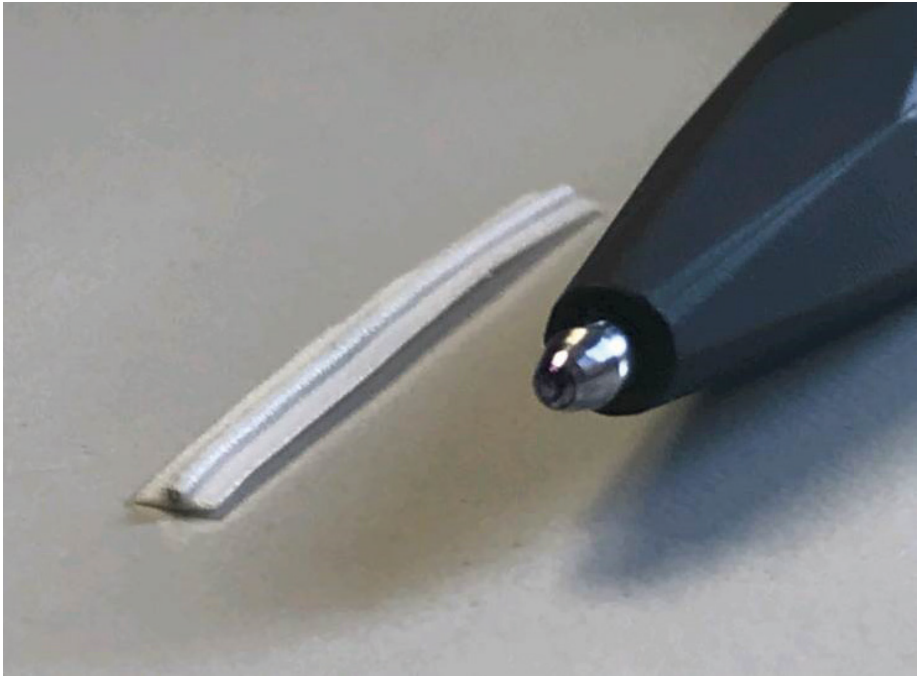

 **Nasendraht ♦ Wire alu / 3092**

Komposition Composition	Aluminium / Kunststoffmantel Polypropylen Alu / plastic cover Popypropylen
Abmessung Dimension	3,1 x 0,95 mm / 0,64 mm Durchmesser 3,1 x 0,95 mm / 0,64 mm diameter
Menge / VE Quantity / unit	3500 m auf Spule 3500 m on spool
Farbe Color	93 weiß 93 white
Anwendung Use	Behelfsmasken Community mask