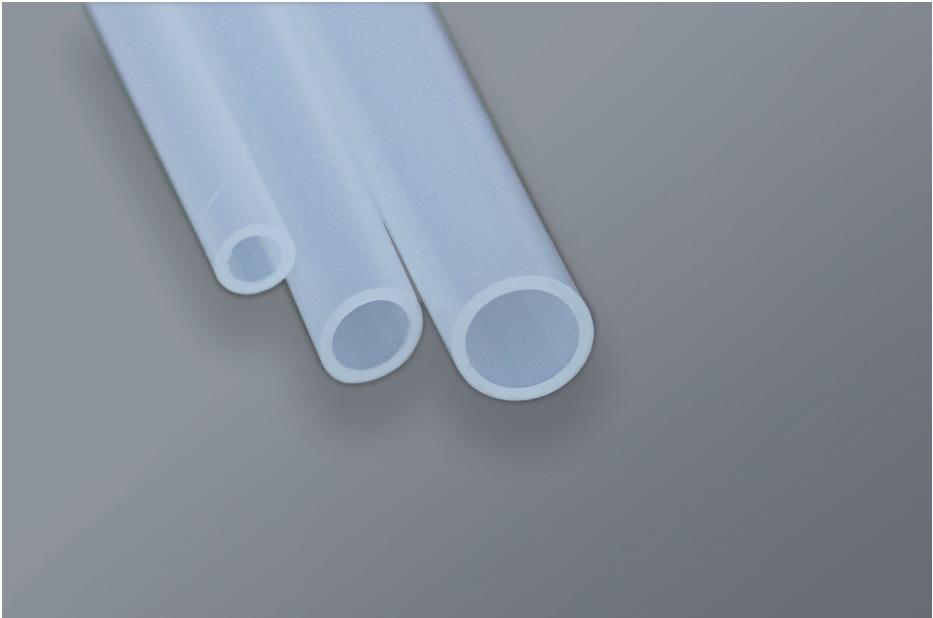

 **Hohlkeder ♦ Keder pipe / 6030**

Komposition Composition	100% PE
Abmessung Dimension	Ø 6mm / Ø 8mm - andere Abmessungen auf Anfrage Ø 6mm / Ø 8mm - other dimensions on demand
Menge / VE Quantity / unit	100m Rollen 100m roll
Farbe Color	01 semi transparent
Anwendung Use	Werbepanner, Display-Systeme. Banner, Display systems.