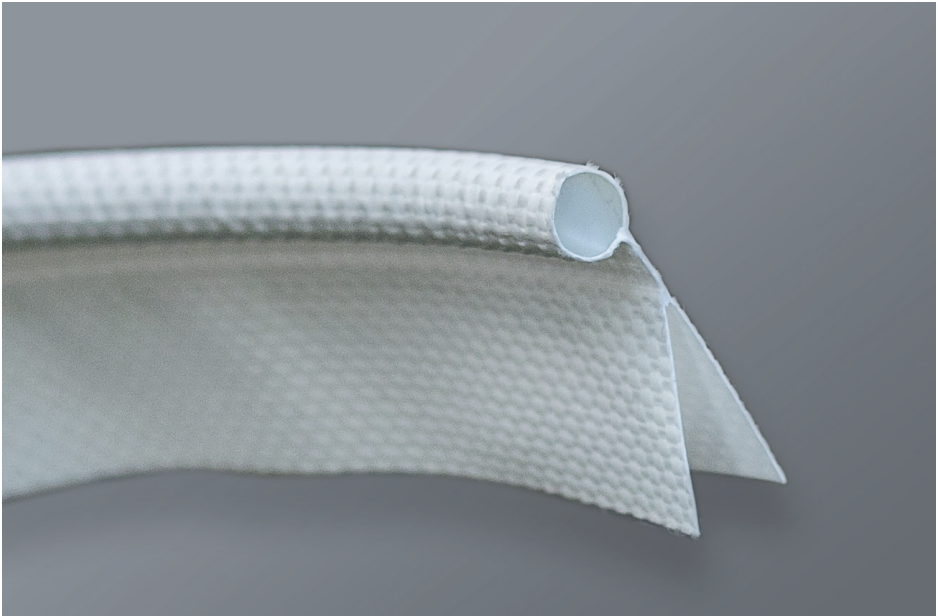

Zeltkeder doppelfahrig ♦ Keder 2-flag / 6035

Komposition Composition	Polyester / PVC
Abmessung Dimension	Ø Keder 7,5mm / Fahne 30mm, offen 25mm / andere Abmessungen a.A. Ø Keder 7,5mm / Flag 30mm, open 25mm - other dimensions on demand
Menge / VE Quantity / unit	100m Rollen 100m roll
Farbe Color	93 weiß - andere Farben auf Anfrage 93 white - other colors on demand
Anwendung Use	Banner, Planen, Prospekte, Zelte. - verschweißbar, vernähbar. Banner, tarpaulins, backdrops, tents.- can be welded, can be sewn.