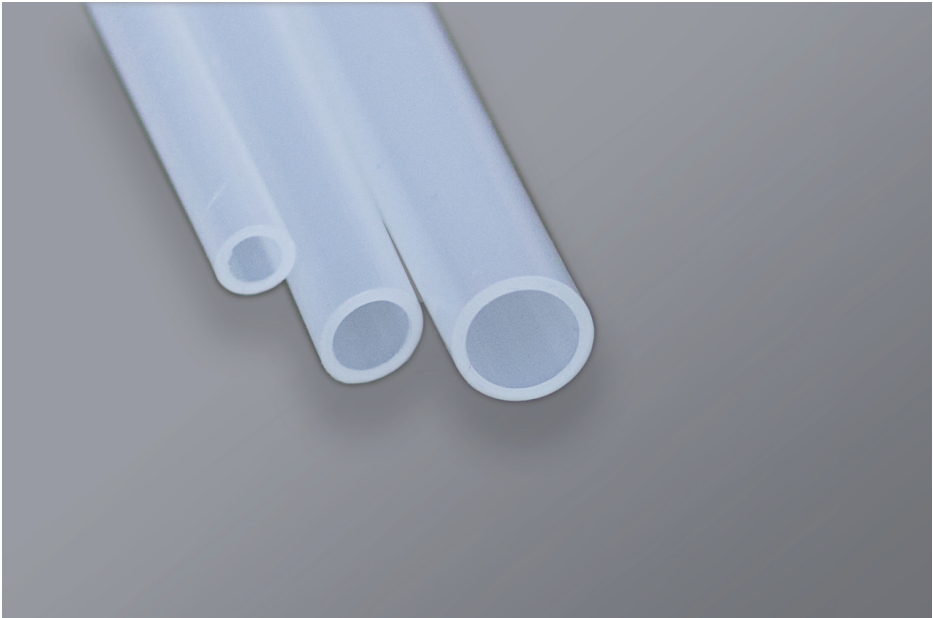

Hohlkeder ♦ Keder pipe / 6030

Komposition Composition	100% PE
Abmessung Dimension	Ø 6mm / Ø 8mm - andere Abmessungen auf Anfrage Ø 6mm / Ø 8mm - other dimensions on demand
Menge / VE Quantity / unit	100m Rollen 100m roll
Farbe Color	01 semi transparent
Anwendung Use	Werbebanner, Display-Systeme. Banner, Display systems.